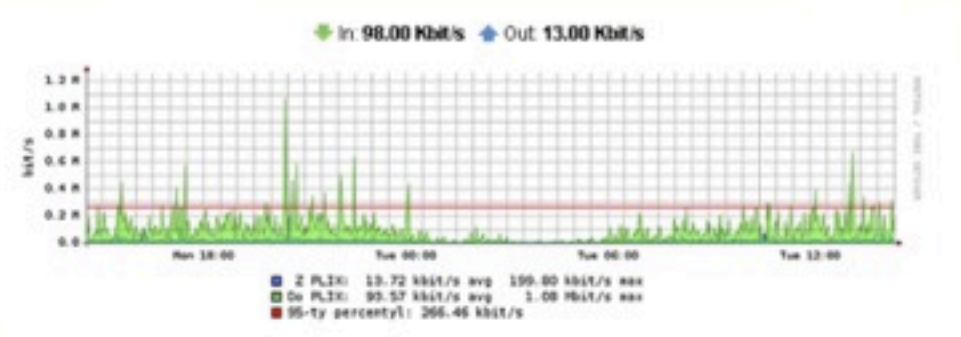

6 godzin | **24 godziny** | Tydzień | Miesiąc | 3 miesiące | Rok | > | Wszystkie ▾

Ko lokacja usługi:

Port: 1150
Adres IP: 192.168.255.255
Switch: waw-lim-acc31
Adres MAC: 00-60-08-52-F9-D8
Lokalizacja: ABC
SLA: 99%