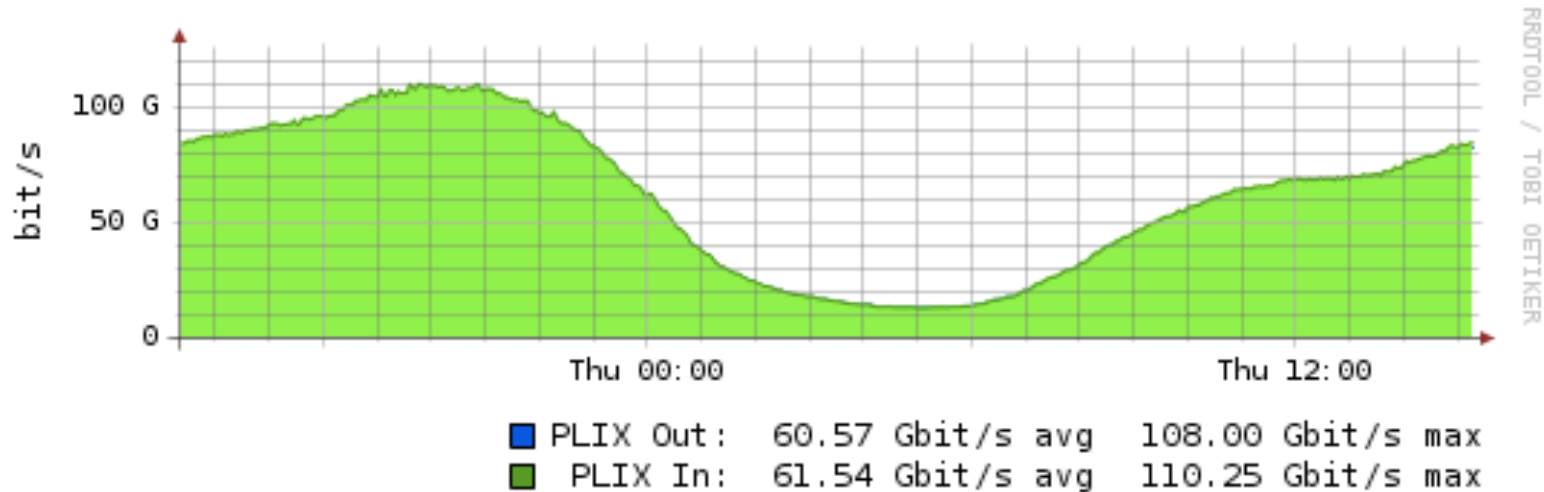

serce
polskiego
internetu

00
OS

piątek, 22 października 2010

Przekroczyliśmy 100Gbps a nawet 110Gbps

*serce
polskiego
internetu*

ceny ceny...

*serce
polskiego
internetu*

I dla tych co chcą cenę lepszą zrobiliśmy ofertę wiązaną :)