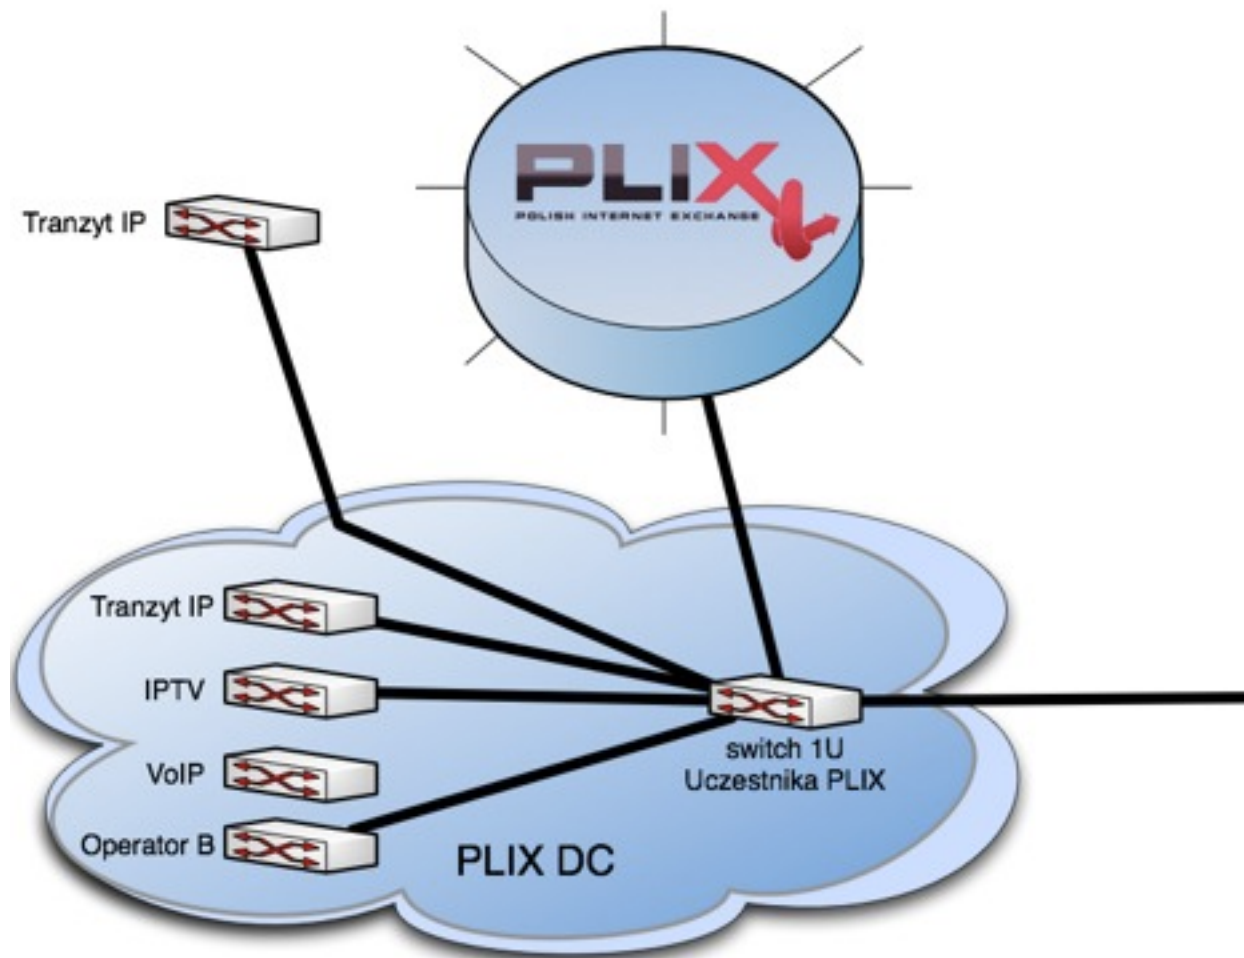

- a) Port w PLIX 100Mbps (speed 100 na porcie 1GE) do czasu zdecydowania się na upgrade do 1GE
- b) kolokacja switcha 1U w PLIXDC

a + b = 500PLN/mies.

a tak to się to robi

*serce
polskiego
internetu*

Ekonomia