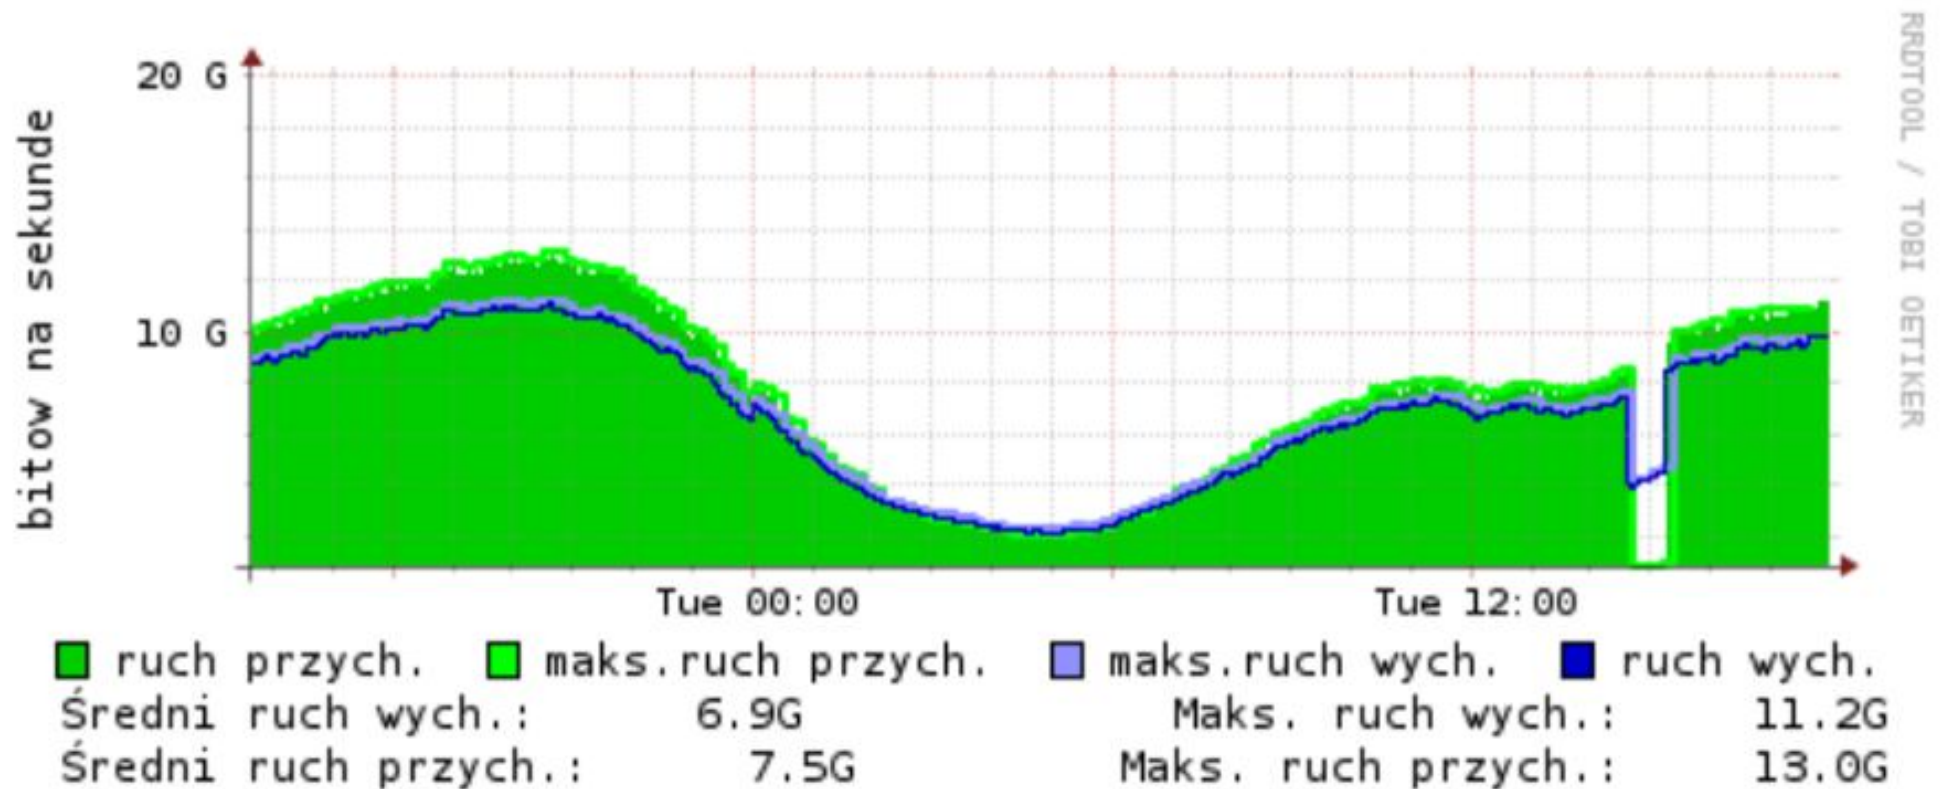

Ruch internetowy:

Dzień

Tydzień

Miesiąc

Rok