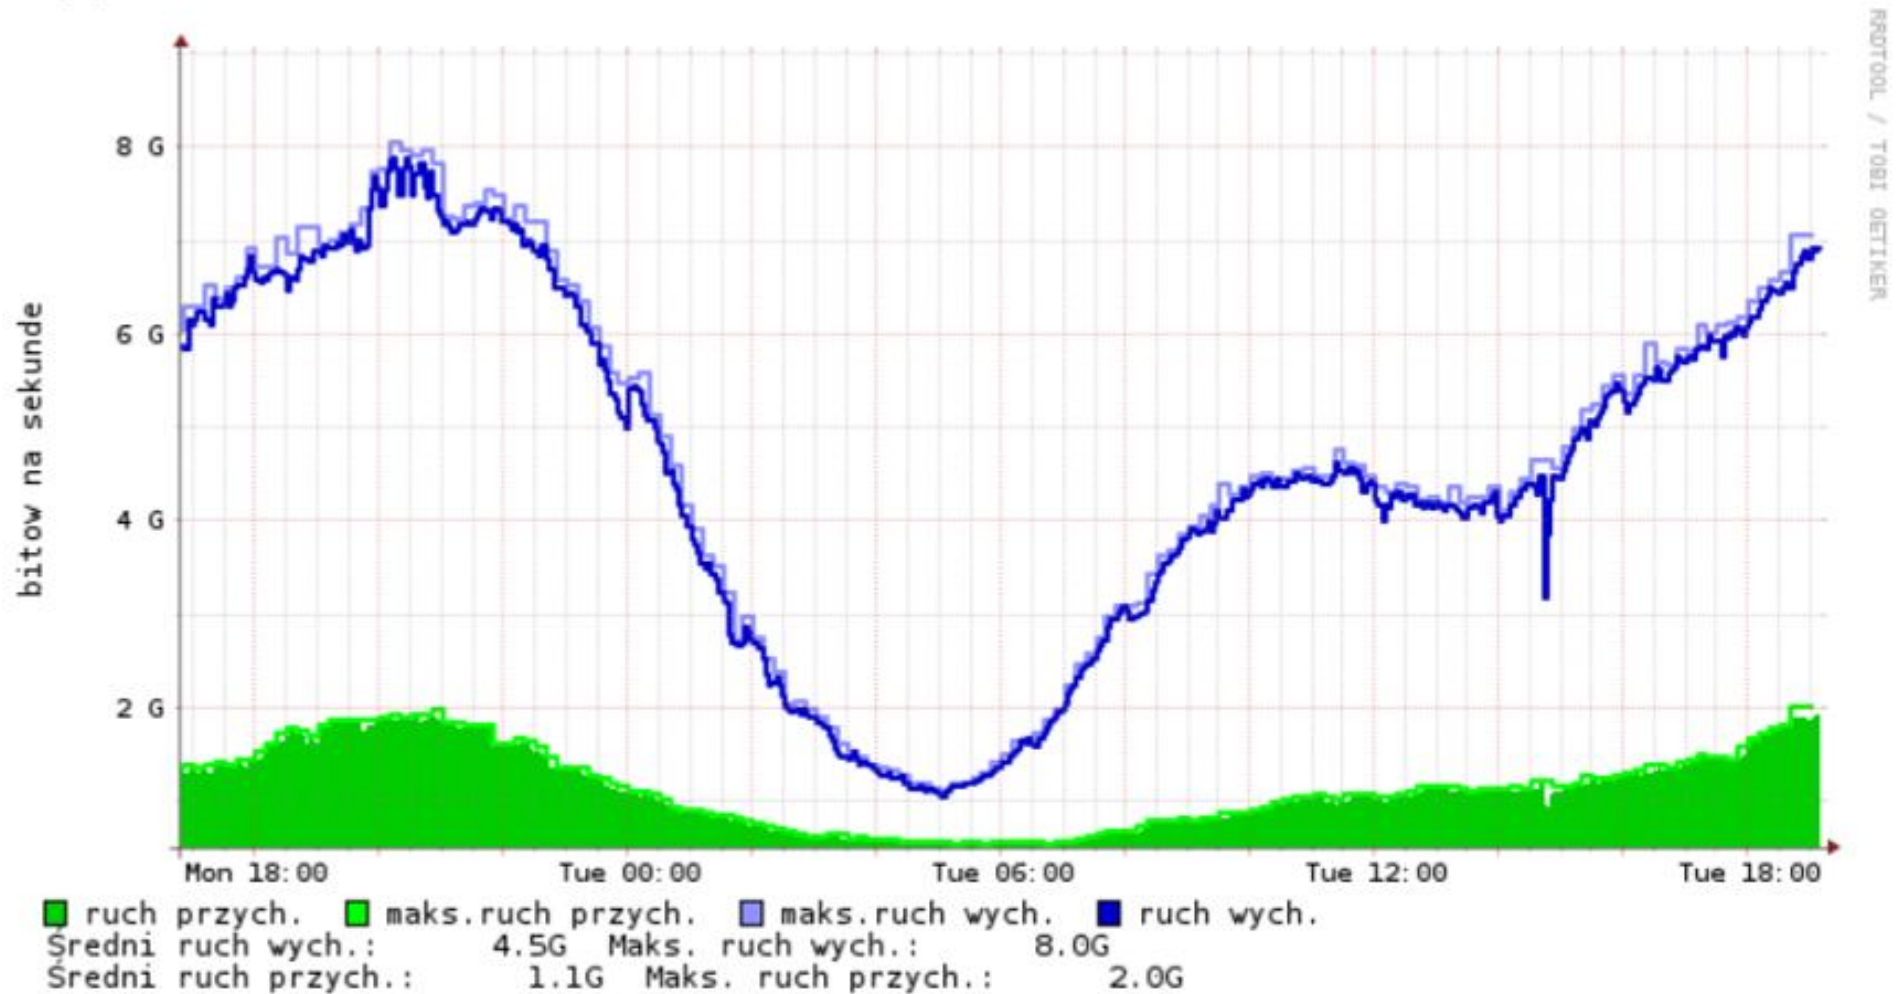

## AMS-IX, DE-CIX i Linx w sieci ATMAN: wzrost z 12 do 30 Gb/s

Ruch internetowy:

Dzień

Tydzień

Miesiąc

Rok

## Wymiana ruchu ATMAN – AMS-IX

Statystyki dzienne:

## Wymiana ruchu ATMAN – DE-CIX

Statystyki dzienne:

## Wymiana ruch ATMAN - Linx

Statystyki dzienne: