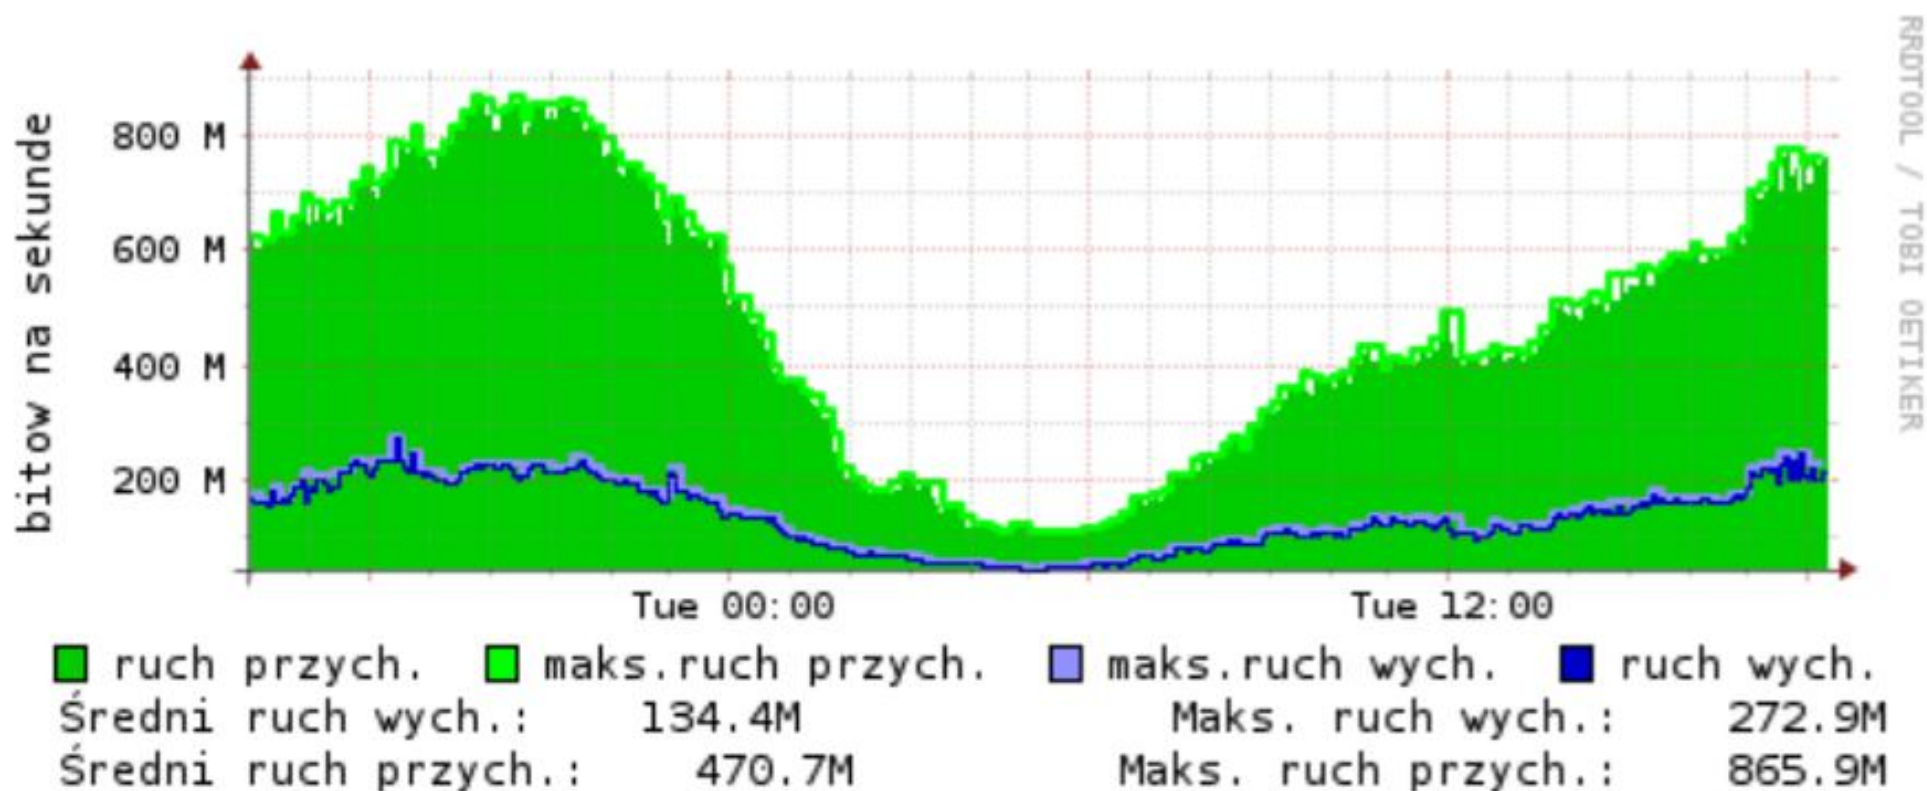

Tydzień

Miesiąc

Rok

Ruch internetowy:

Dzień

Tydzień

Miesiąc

Rok

Ruch internetowy:

Dzień

Tydzień

Miesiąc

Rok

RRDTOOL / TOBI OETIKER

■ ruch przych.	■ maks.ruch przych.	■ maks.ruch wych.	■ ruch wych.
Średni ruch wych.: 136.3M	Maks. ruch wych.: 259.9M		
Średni ruch przych.: 215.4M	Maks. ruch przych.: 441.2M		