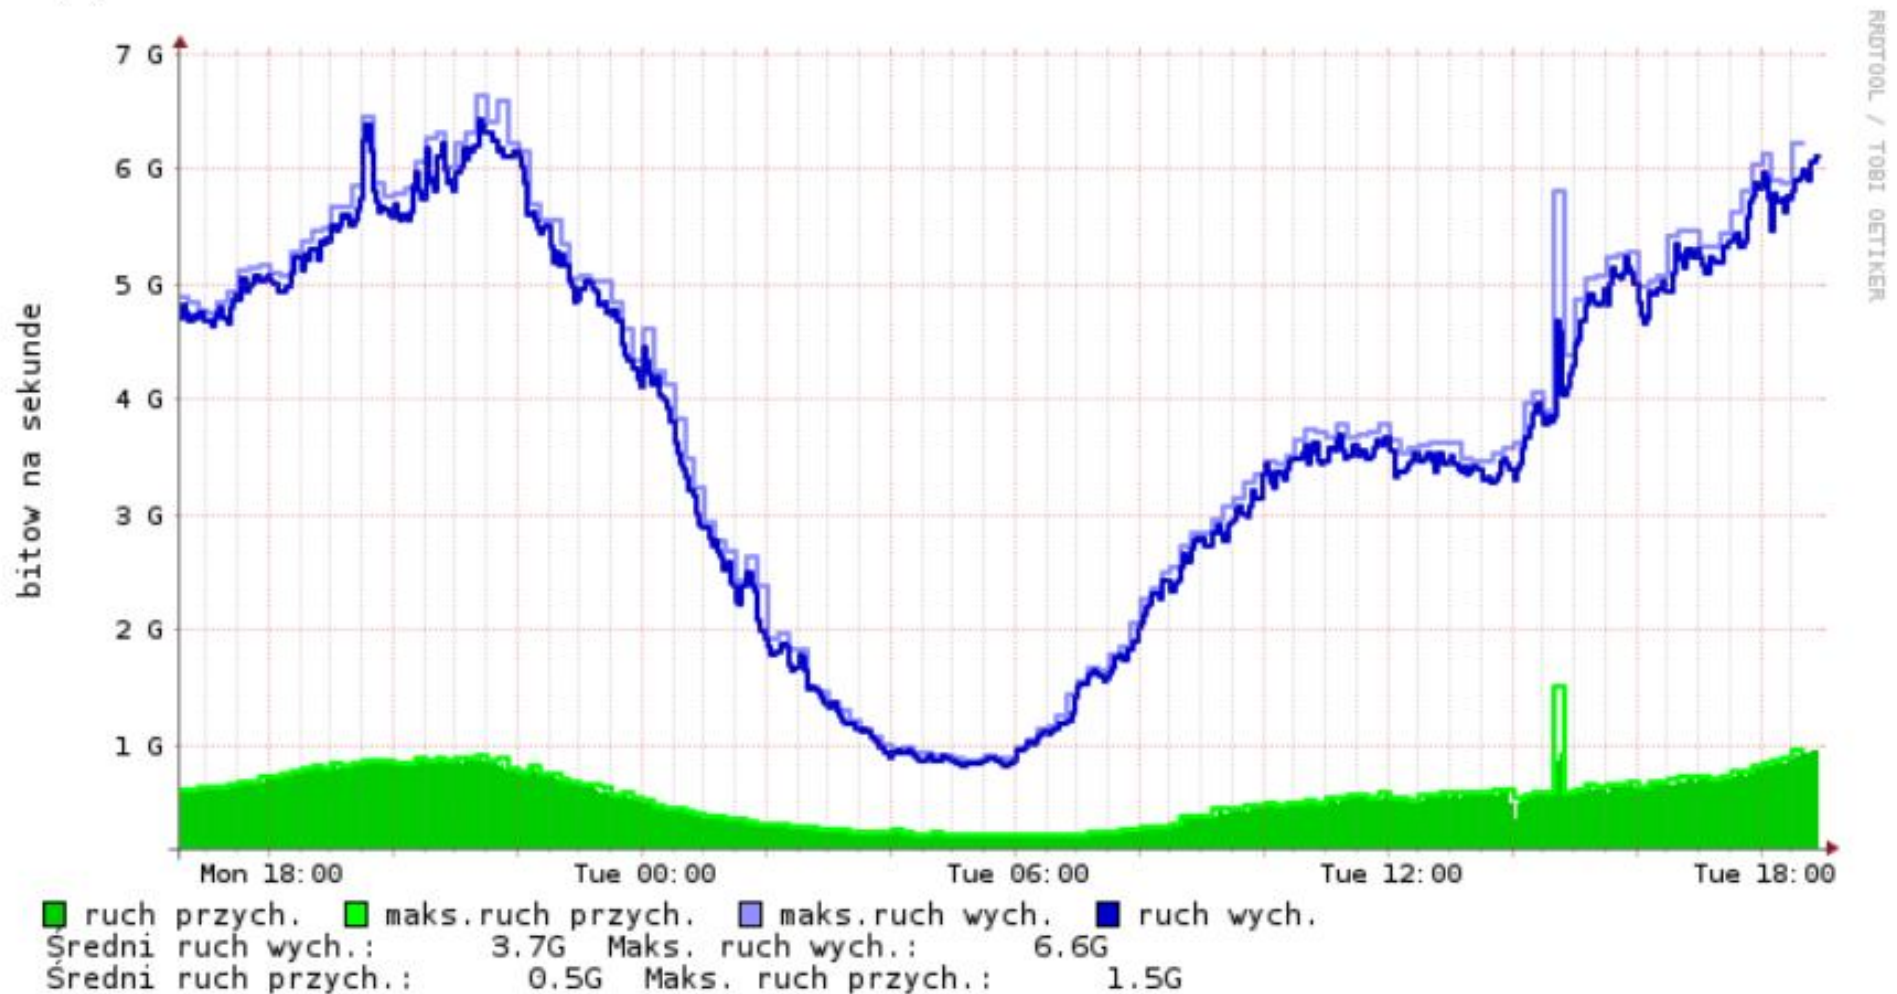

## AMS-IX, DE-CIX i Linx w sieci ATMAN: wzrost z 12 do 30 Gb/s

Ruch internetowy:

Dzień

Tydzień

Miesiąc

Rok

## Wymiana ruchu ATMAN – AMS-IX

Statystyki dzienne:

## Wymiana ruchu ATMAN – DE-CIX

Statystyki dzienne:

## Wymiana ruch ATMAN - Linx

Statystyki dzienne: