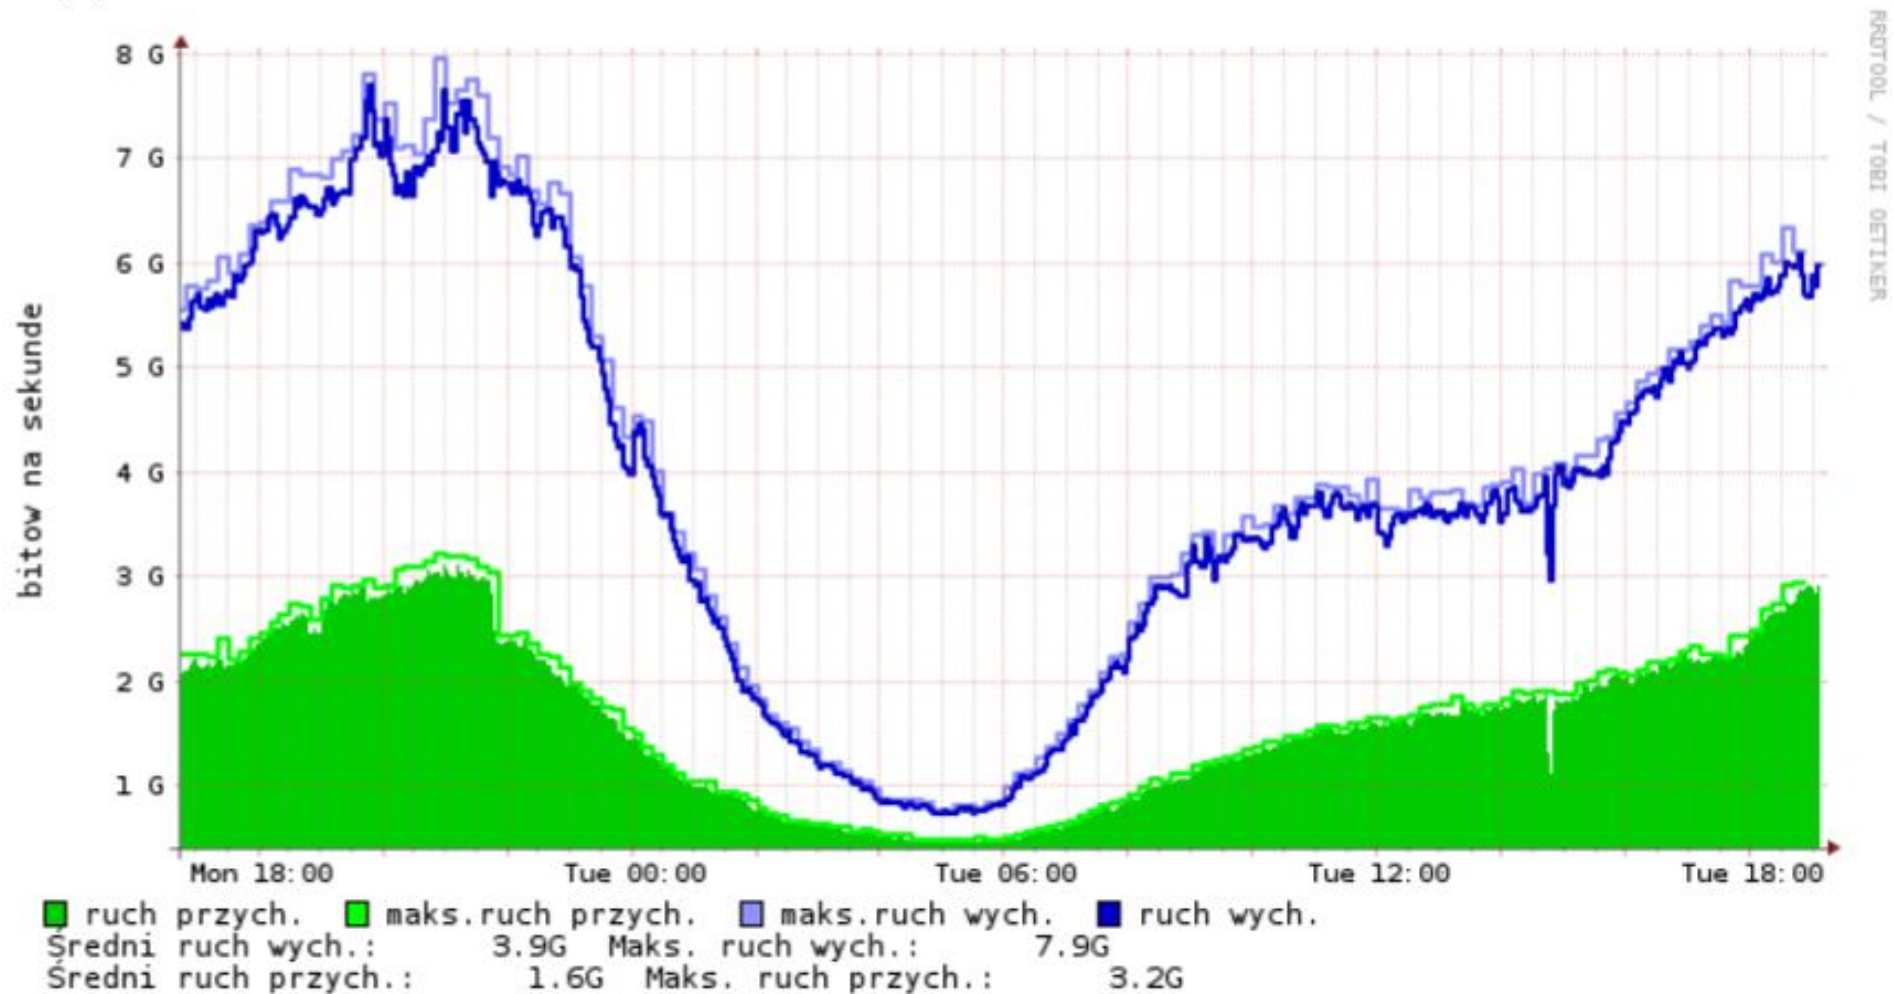

## AMS-IX, DE-CIX i Linx w sieci ATMAN: wzrost z 12 do 30 Gb/s

Ruch internetowy:

Dzień

Tydzień

Miesiąc

Rok

## Wymiana ruchu ATMAN – AMS-IX

Statystyki dzienne:

## Wymiana ruchu ATMAN – DE-CIX

Statystyki dzienne:

## Wymiana ruch ATMAN - Linx

Statystyki dzienne: