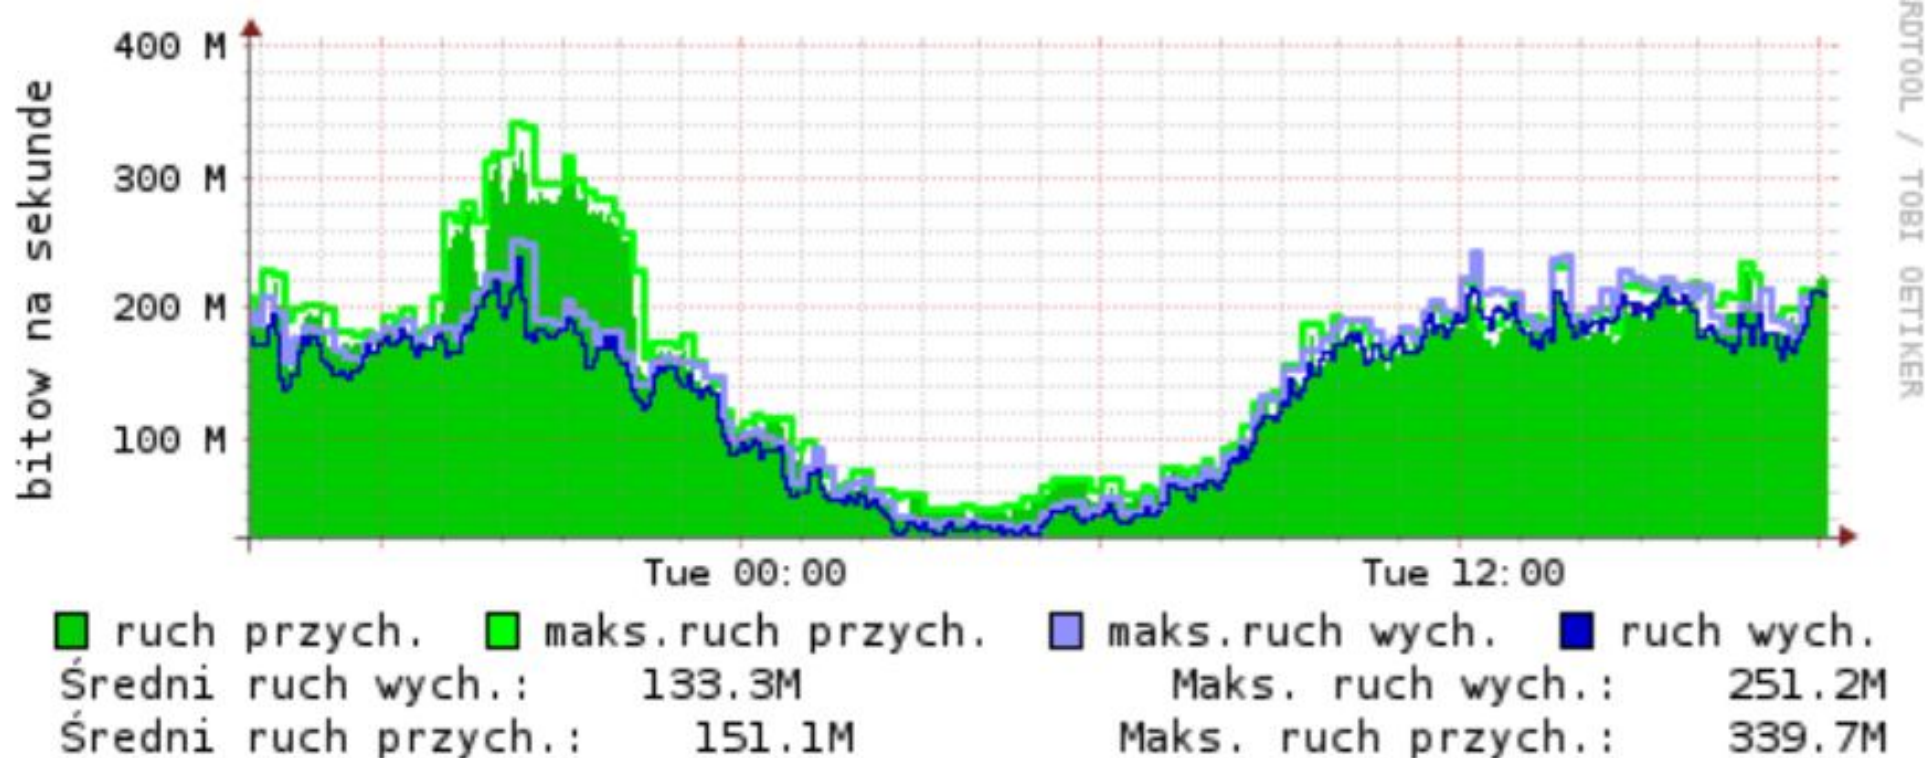

Ruch internetowy:

Dzień

Tydzień

Miesiąc

Rok

RRDTOOL / TOBI OETIKER

■ ruch przych.	■ maks.ruch przych.	■ maks.ruch wych.	■ ruch wych.
Średni ruch wych.: 136.3M	Maks. ruch wych.: 259.9M		
Średni ruch przych.: 215.4M	Maks. ruch przych.: 441.2M		

Ruch internetowy:

Dzień

Tydzień

Miesiąc

Rok

Ruch internetowy:

Dzień

Tydzień