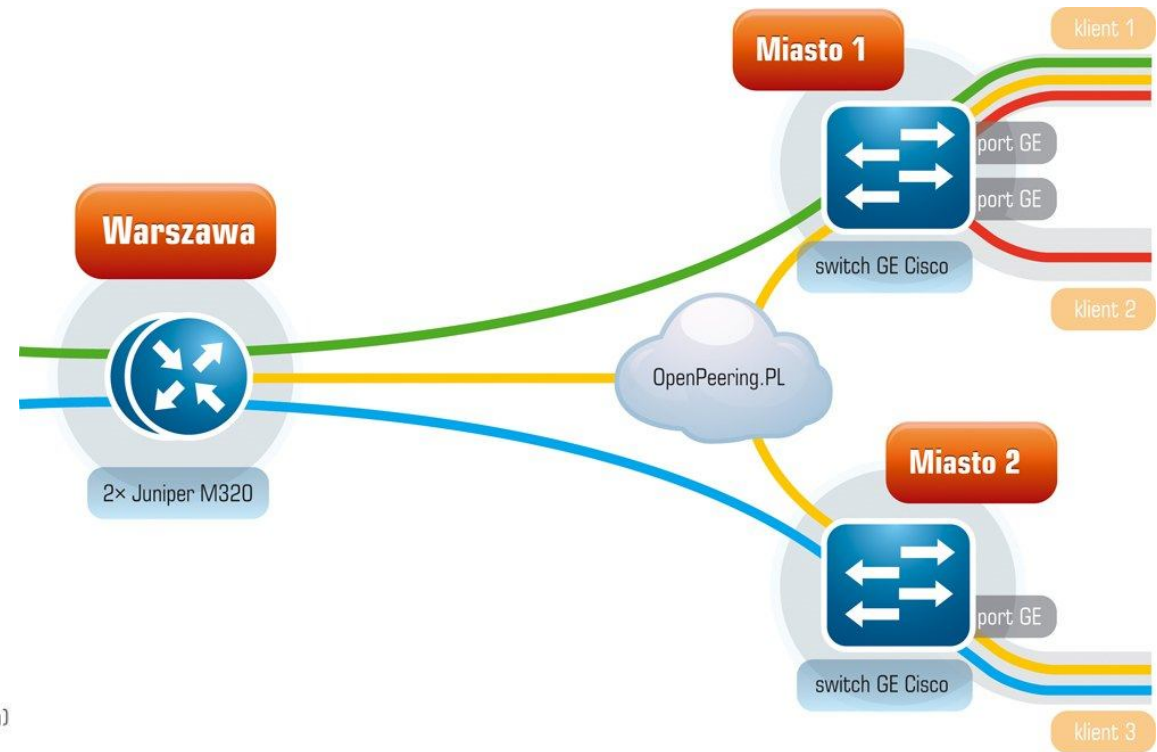

Węzeł AC-X

LEGENDA

- OpenPeering.LAN
  ruch peeringowy (do przepustowości portu)
- OpenPeering.PL
  ruch peeringowy (wszystkie węzły, w tym Warszawa)
  dodatkowa opłata za pasmo międzymiastowe
- Transit.PL
  tranzyt IP do sieci polskich bez TP
  (ograniczenie do 50 Mb/s)
- Transit.TP
  tranzyt IP do sieci polskich bez TP i/lub sieci zagranicznej,
  rozliczany za zakupione pasmo