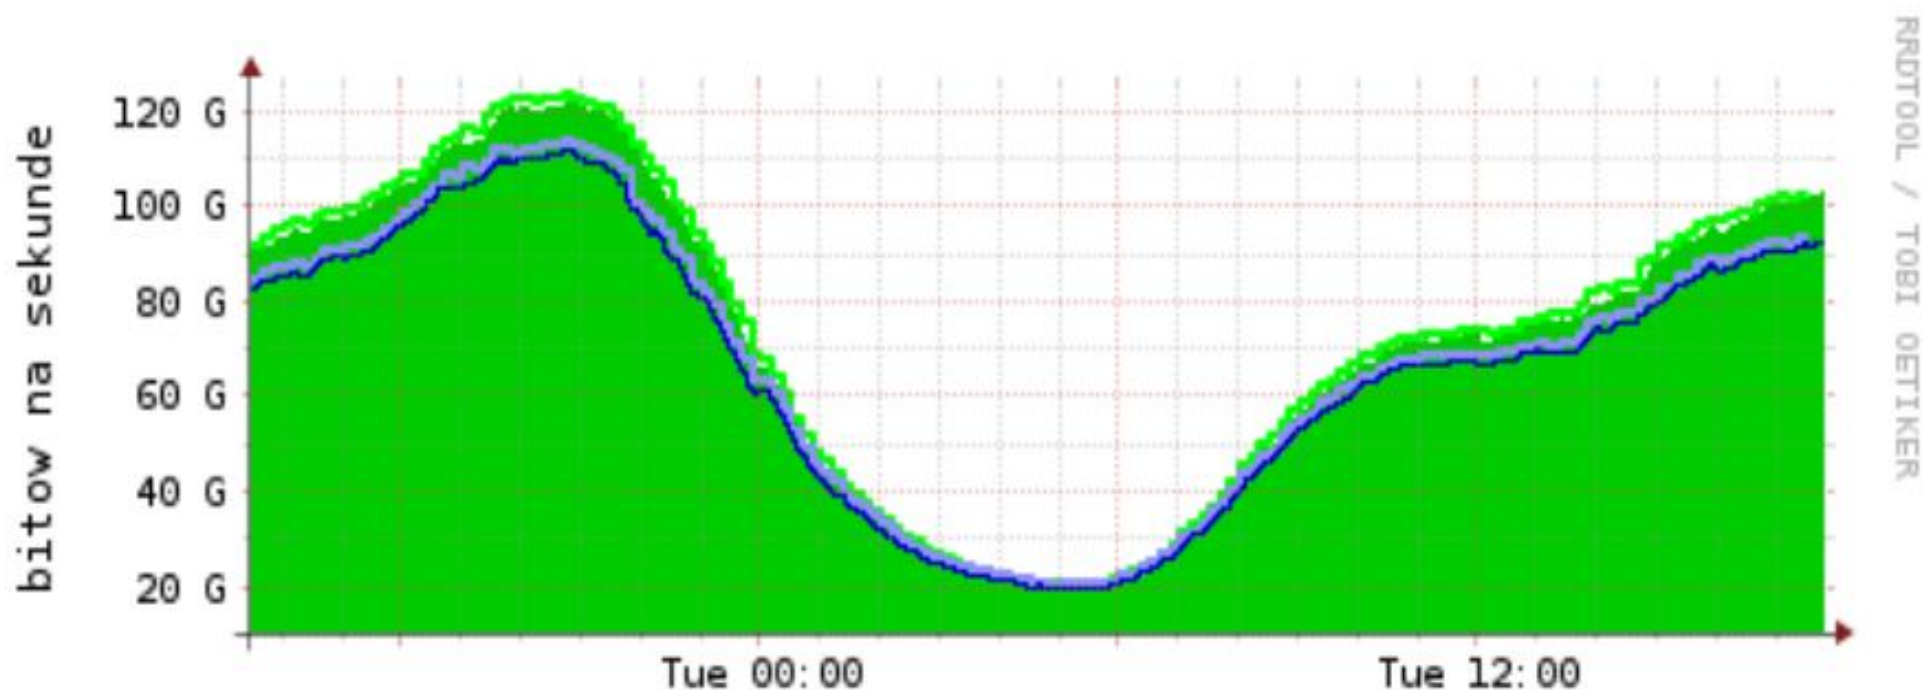

### LEGENDA

- OpenPeering.LAN  
ruch peeringowy (do przepustowości portu)
- OpenPeering.PL  
ruch peeringowy (wszystkie węzły, w tym Warszawa)  
dodatkowa opłata za pasmo międzymiastowe
- Transit.PL  
tranzyt IP do sieci polskich bez TP  
(ograniczenie do 50 Mb/s)
- Transit.TP  
tranzyt IP do sieci polskich bez TP i/lub sieci zagranicznej,  
rozliczany za zakupione pasmo

## Usługi AC-X

- AC-X (we wszystkich węzłach)
  - ▣ Port Gigabit Ethernet i VLANy dla poszczególnych usług
  - ▣ OpenPeering LAN (**nielimitowany peering** przez route server)
  - ▣ Transit.PL (tranzyt do **wszystkich sieci krajowych** poza TP, w paczkach po 50 Mb/s)
  - ▣ opcjonalnie: Transit.Global (tranzyt do **sieci zagranicznych i TP**)
  - ▣ opcjonalnie: Peering.Global (tranzyt do **AMS-IX, DE-CIX i Linx**)
  - ▣ opcjonalnie: Transit.TP (**tranzyt do sieci TP** przy wykorzystaniu styku bezpośredniego)
- AC-X Plus (dla klientów pozawarszawskich)
  - ▣ wszystkie usługi z AC-X
  - ▣ OpenPeering.PL (przyłączenie do **węzła centralnego**, usługa w paczkach po 250 Mb/s)

Ruch internetowy:

Dzień

Tydzień

Miesiąc

Rok

■ ruch przych.	■ maks. ruch przych.	■ maks. ruch wych.	■ ruch wych.
Średni ruch wych.: 66.1G		Maks. ruch wych.: 113.5G	
Średni ruch przych.: 71.5G		Maks. ruch przych.: 123.5G	