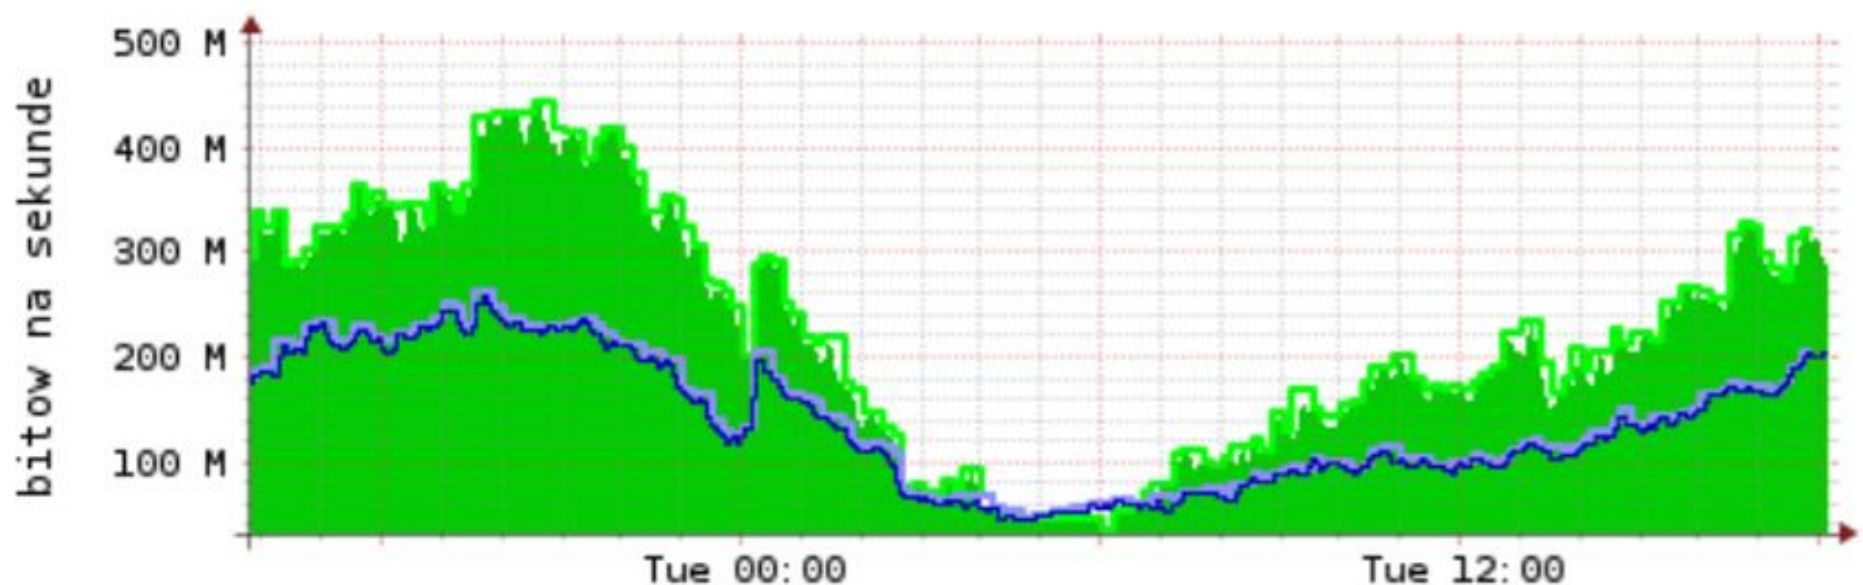

Ruch internetowy:

Dzień

Tydzień

Miesiąc

Rok

RRDTOOL / TOBI OETIKER

■ ruch przych.	■ maks.ruch przych.	■ maks.ruch wych.	■ ruch wych.
Średni ruch wych.: 136.3M	Maks. ruch wych.: 259.9M		
Średni ruch przych.: 215.4M	Maks. ruch przych.: 441.2M		