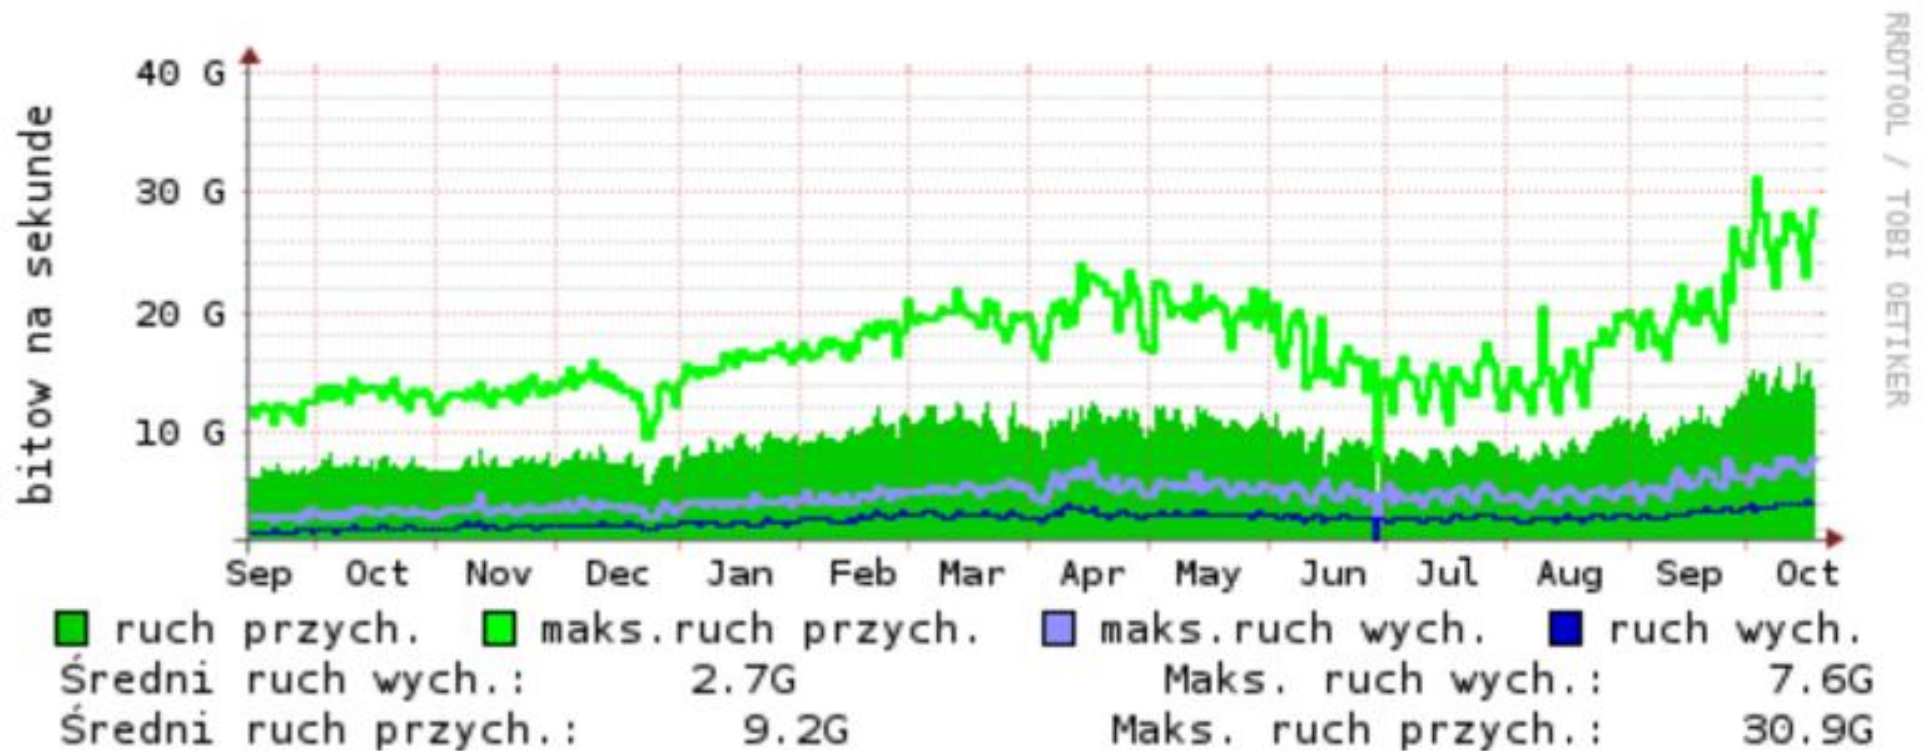

## AMS-IX, DE-CIX i Linx w sieci ATMAN: wzrost z 12 do 30 Gb/s

Ruch internetowy:

Dzień

Tydzień

Miesiąc

Rok

## Wymiana ruchu ATMAN – AMS-IX

Statystyki dzienne:

## Wymiana ruchu ATMAN – DE-CIX

Statystyki dzienne:

## Wymiana ruch ATMAN - Linx

Statystyki dzienne: