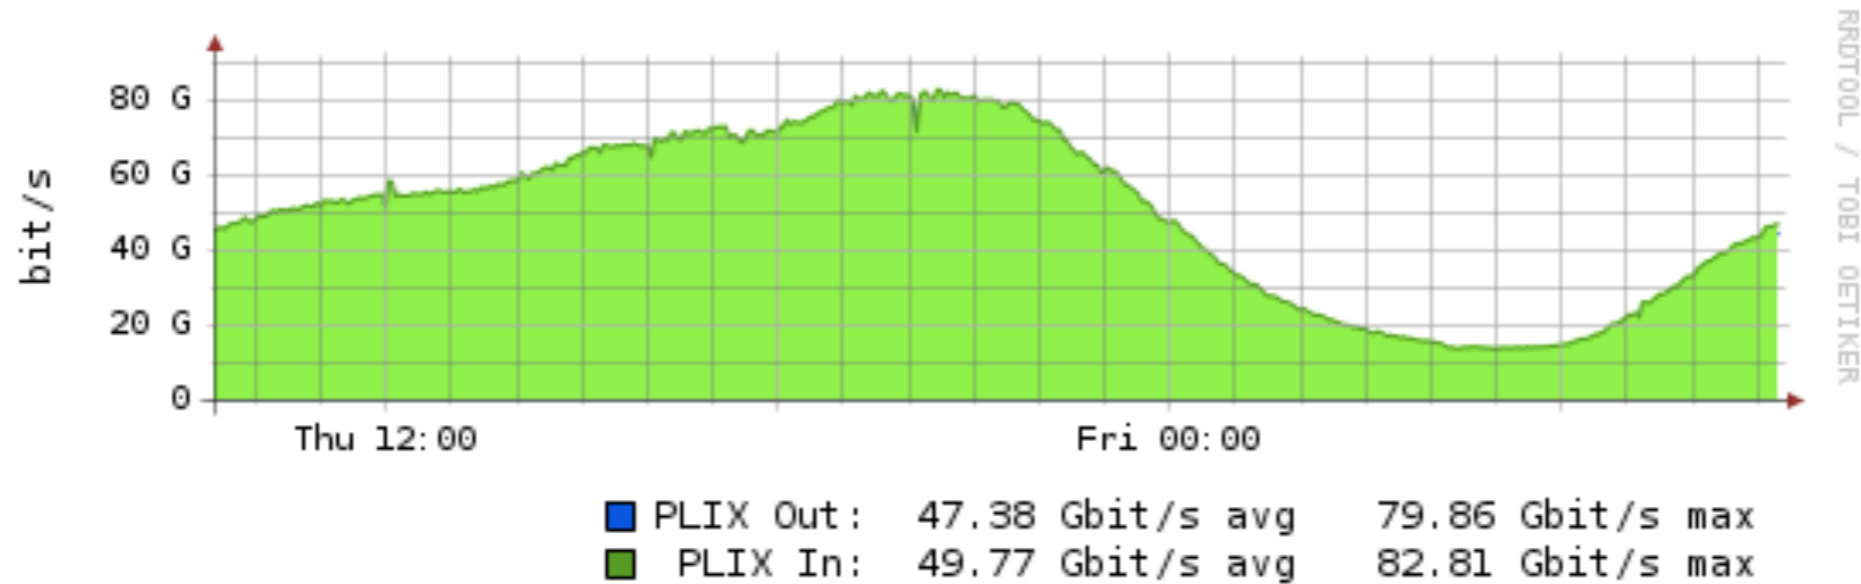

January 2009	March 2010	Growth in %
Members	~90	132	46,67%
Switches	11	24	118,18%
Total # of ports 1/10GE	386	750	94,30%
Traffic	~45Gbps	~80Gbps	77,78%
BGP sessions on RS	200	~350	75,00%

Ruch w PLIX

PLNOG3 9 września 2009 - 70Gbit/s

PLNOG4 4 marca 2010 - 82Gbit/s